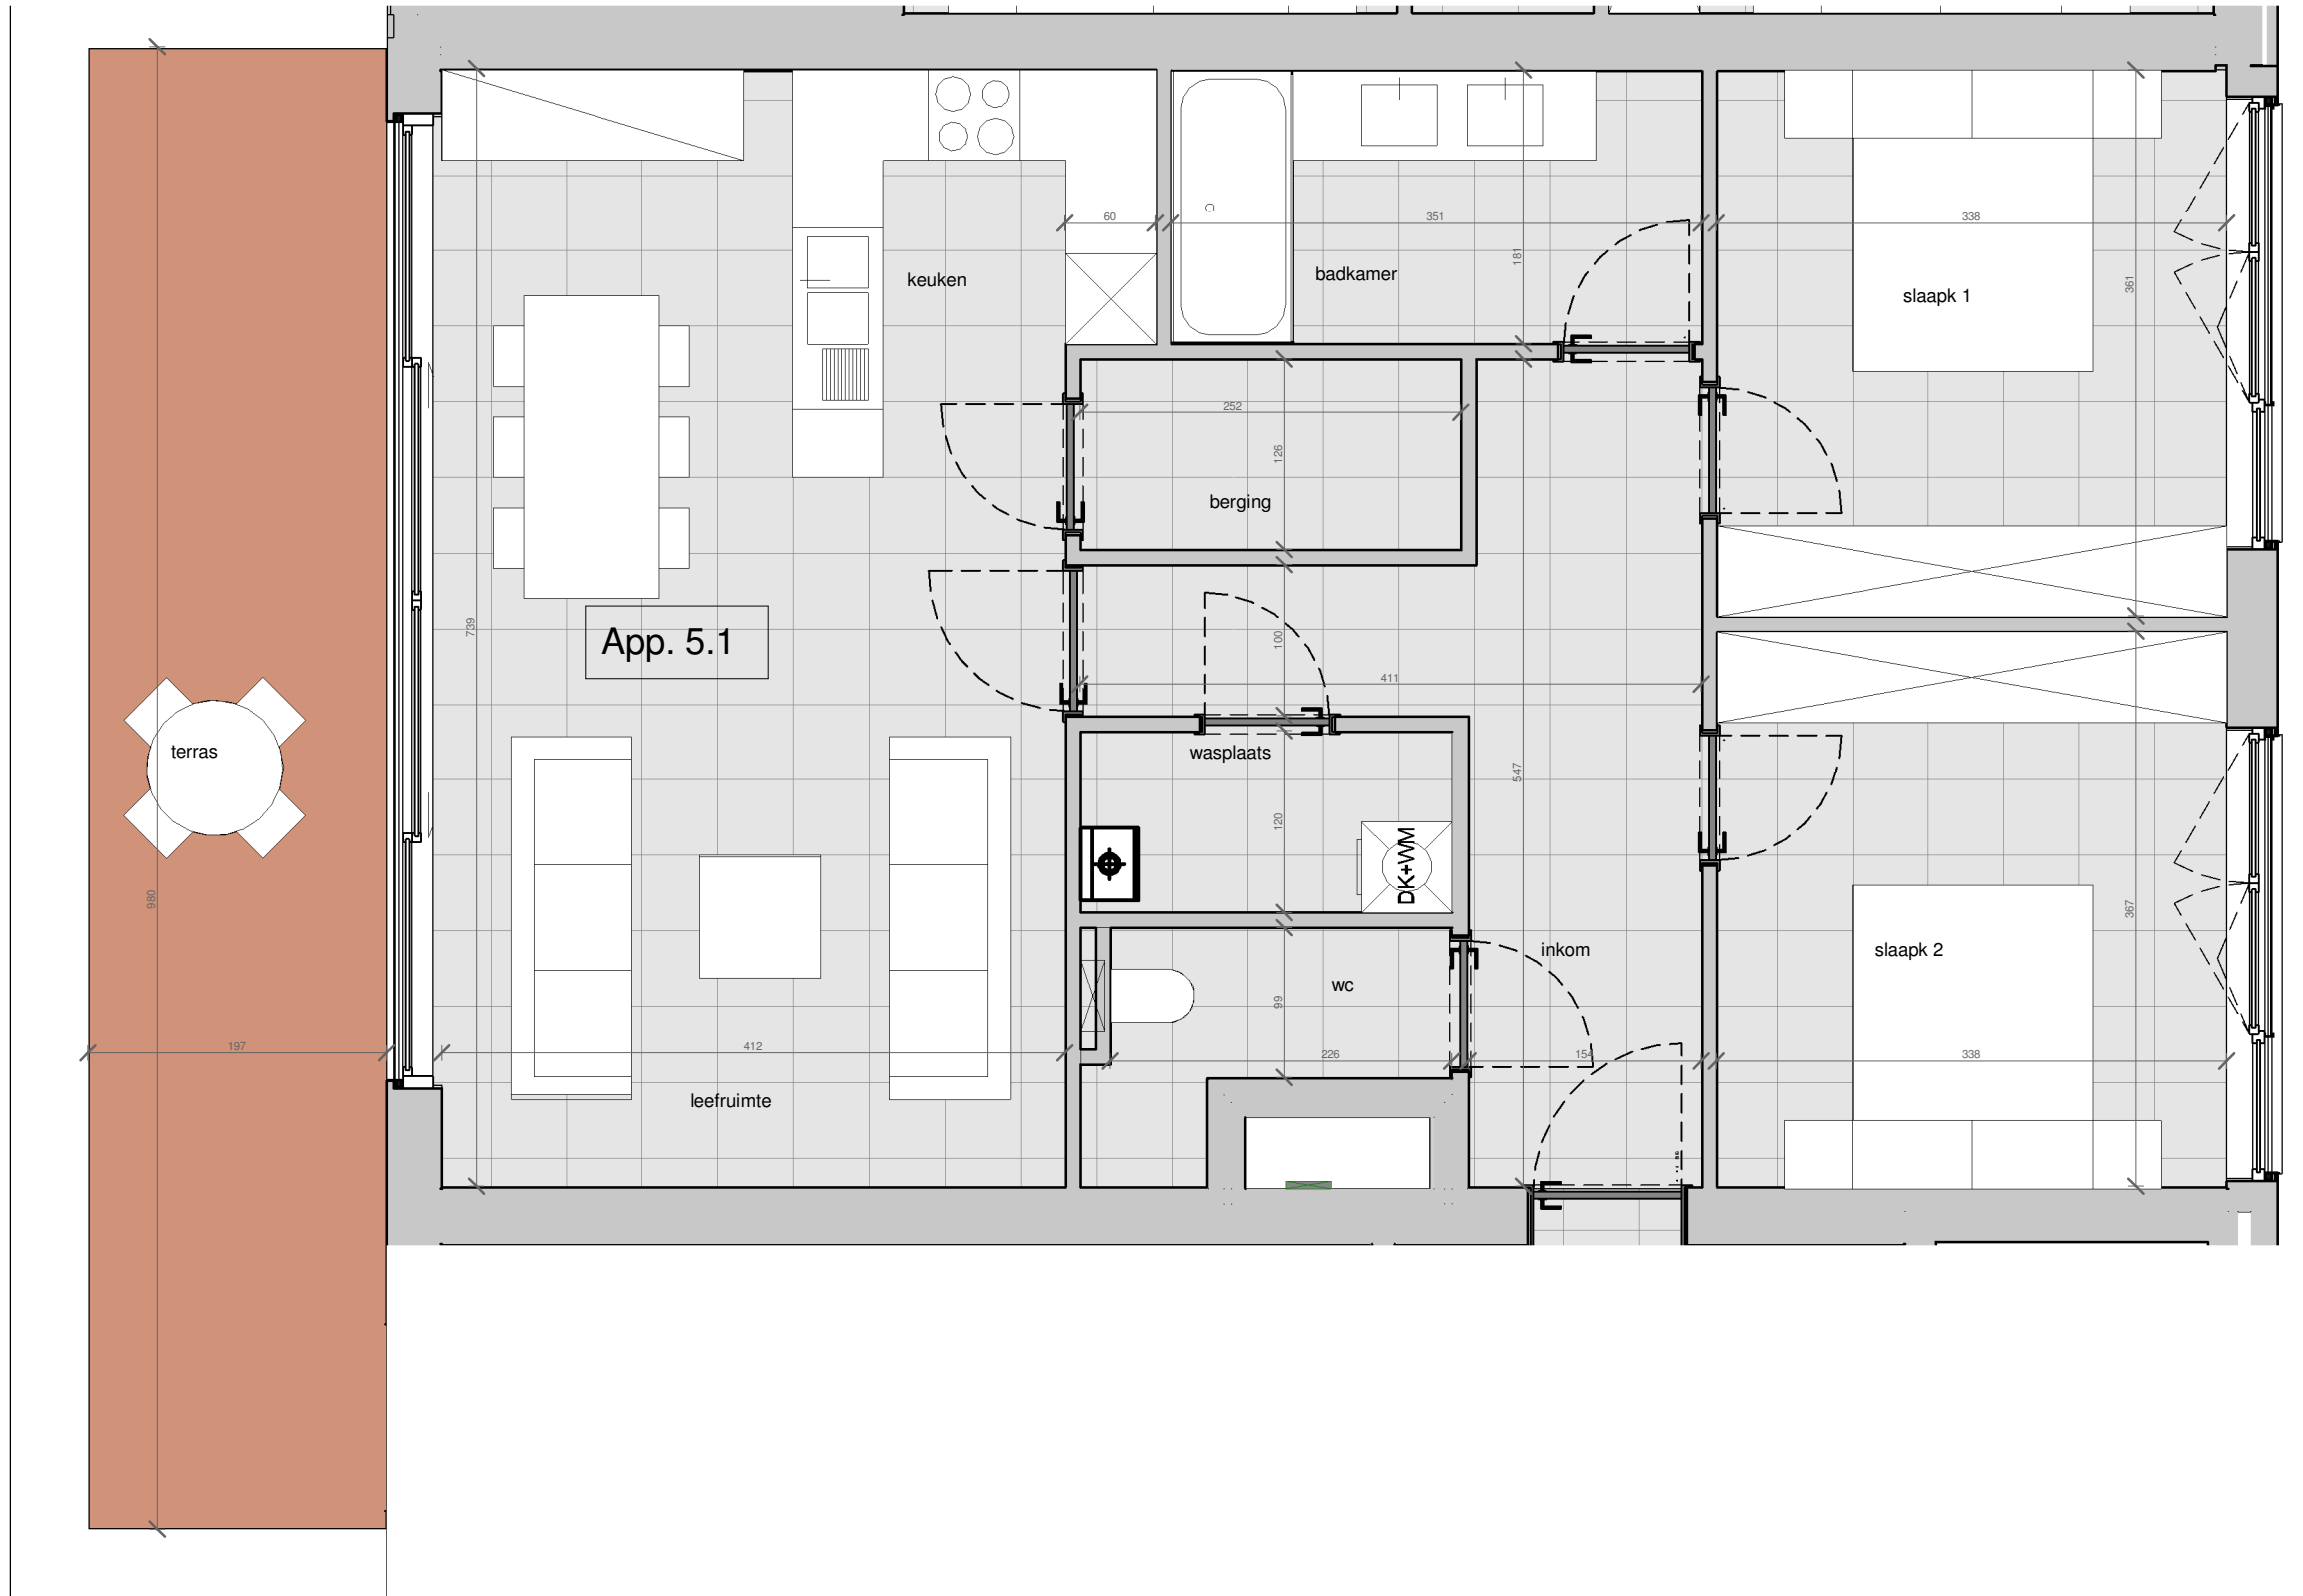

Dac'art

App.5.1

Opp. appartement: 98.48 m²
Opp. terras: 18.47 m²

NOTA
Dit plan en de afmetingen zijn indicatief en onderhevig aan wijzigingen in het kader van het bouwproces.
De 3D beelden zijn niet bindend.
Exacte maatvoering kan pas bepaald worden na afronding van studies technieken, stabiliteit, akoestiek en EPB.
Alle meubilair inclusief ingemaakte kasten zijn niet inbegrepen en worden louter ter illustratie afgebeeld.