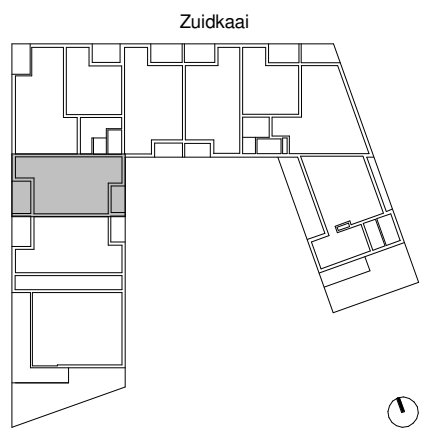

## App.4.3

Opp. appartement:	99.36 m <sup>2</sup>
Opp. terras:	10.2 m <sup>2</sup>
Opp. terras:	6.66 m <sup>2</sup>

**NOTA**  
 Dit plan en de afmetingen zijn indicatief en onderhevig aan wijzigingen in het kader van het bouwproces.  
 De 3D beelden zijn niet bindend.  
 Exacte maatvoering kan pas bepaald worden na afronding van studies technieken, stabiliteit, akoestiek en EPB.  
 Alle meubilair inclusief ingemaakte kasten zijn niet inbegrepen en worden louter ter illustratie afgebeeld.