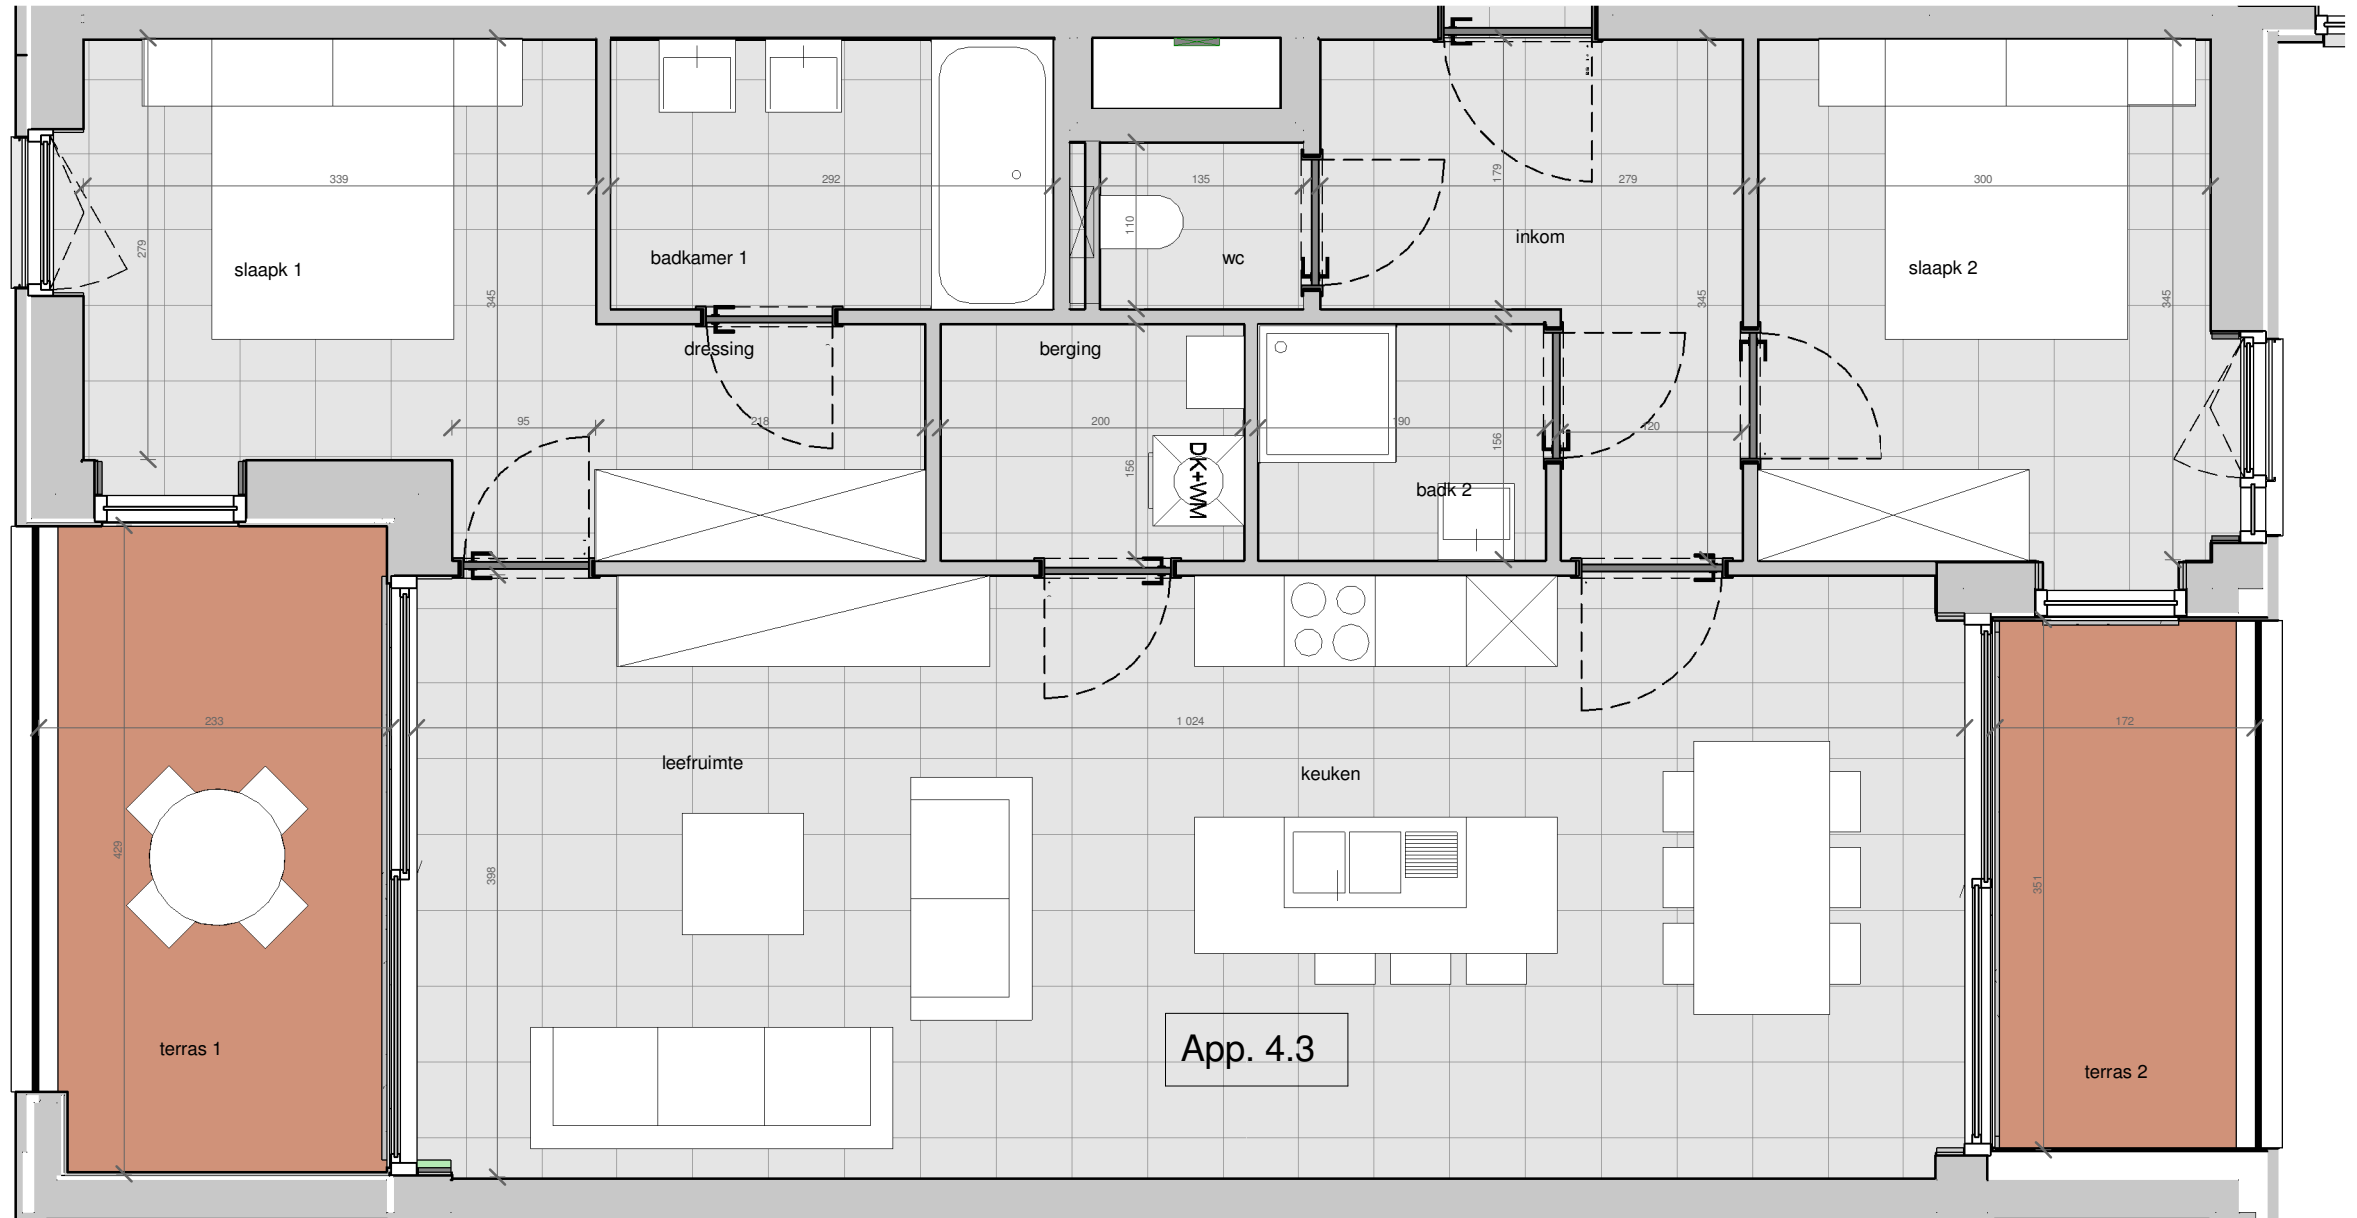

## App.4.3

Opp. appartement:	99.36 m <sup>2</sup>
Opp. terras:	10.2 m <sup>2</sup>
Opp. terras:	6.66 m <sup>2</sup>

**NOTA**  
 Dit plan en de afmetingen zijn indicatief en onderhevig aan wijzigingen in het kader van het bouwproces.  
 De 3D beelden zijn niet bindend.  
 Exacte maatvoering kan pas bepaald worden na afronding van studies technieken, stabiliteit, akoestiek en EPB.  
 Alle meubilair inclusief ingemaakte kasten zijn niet inbegrepen en worden louter ter illustratie afgebeeld.