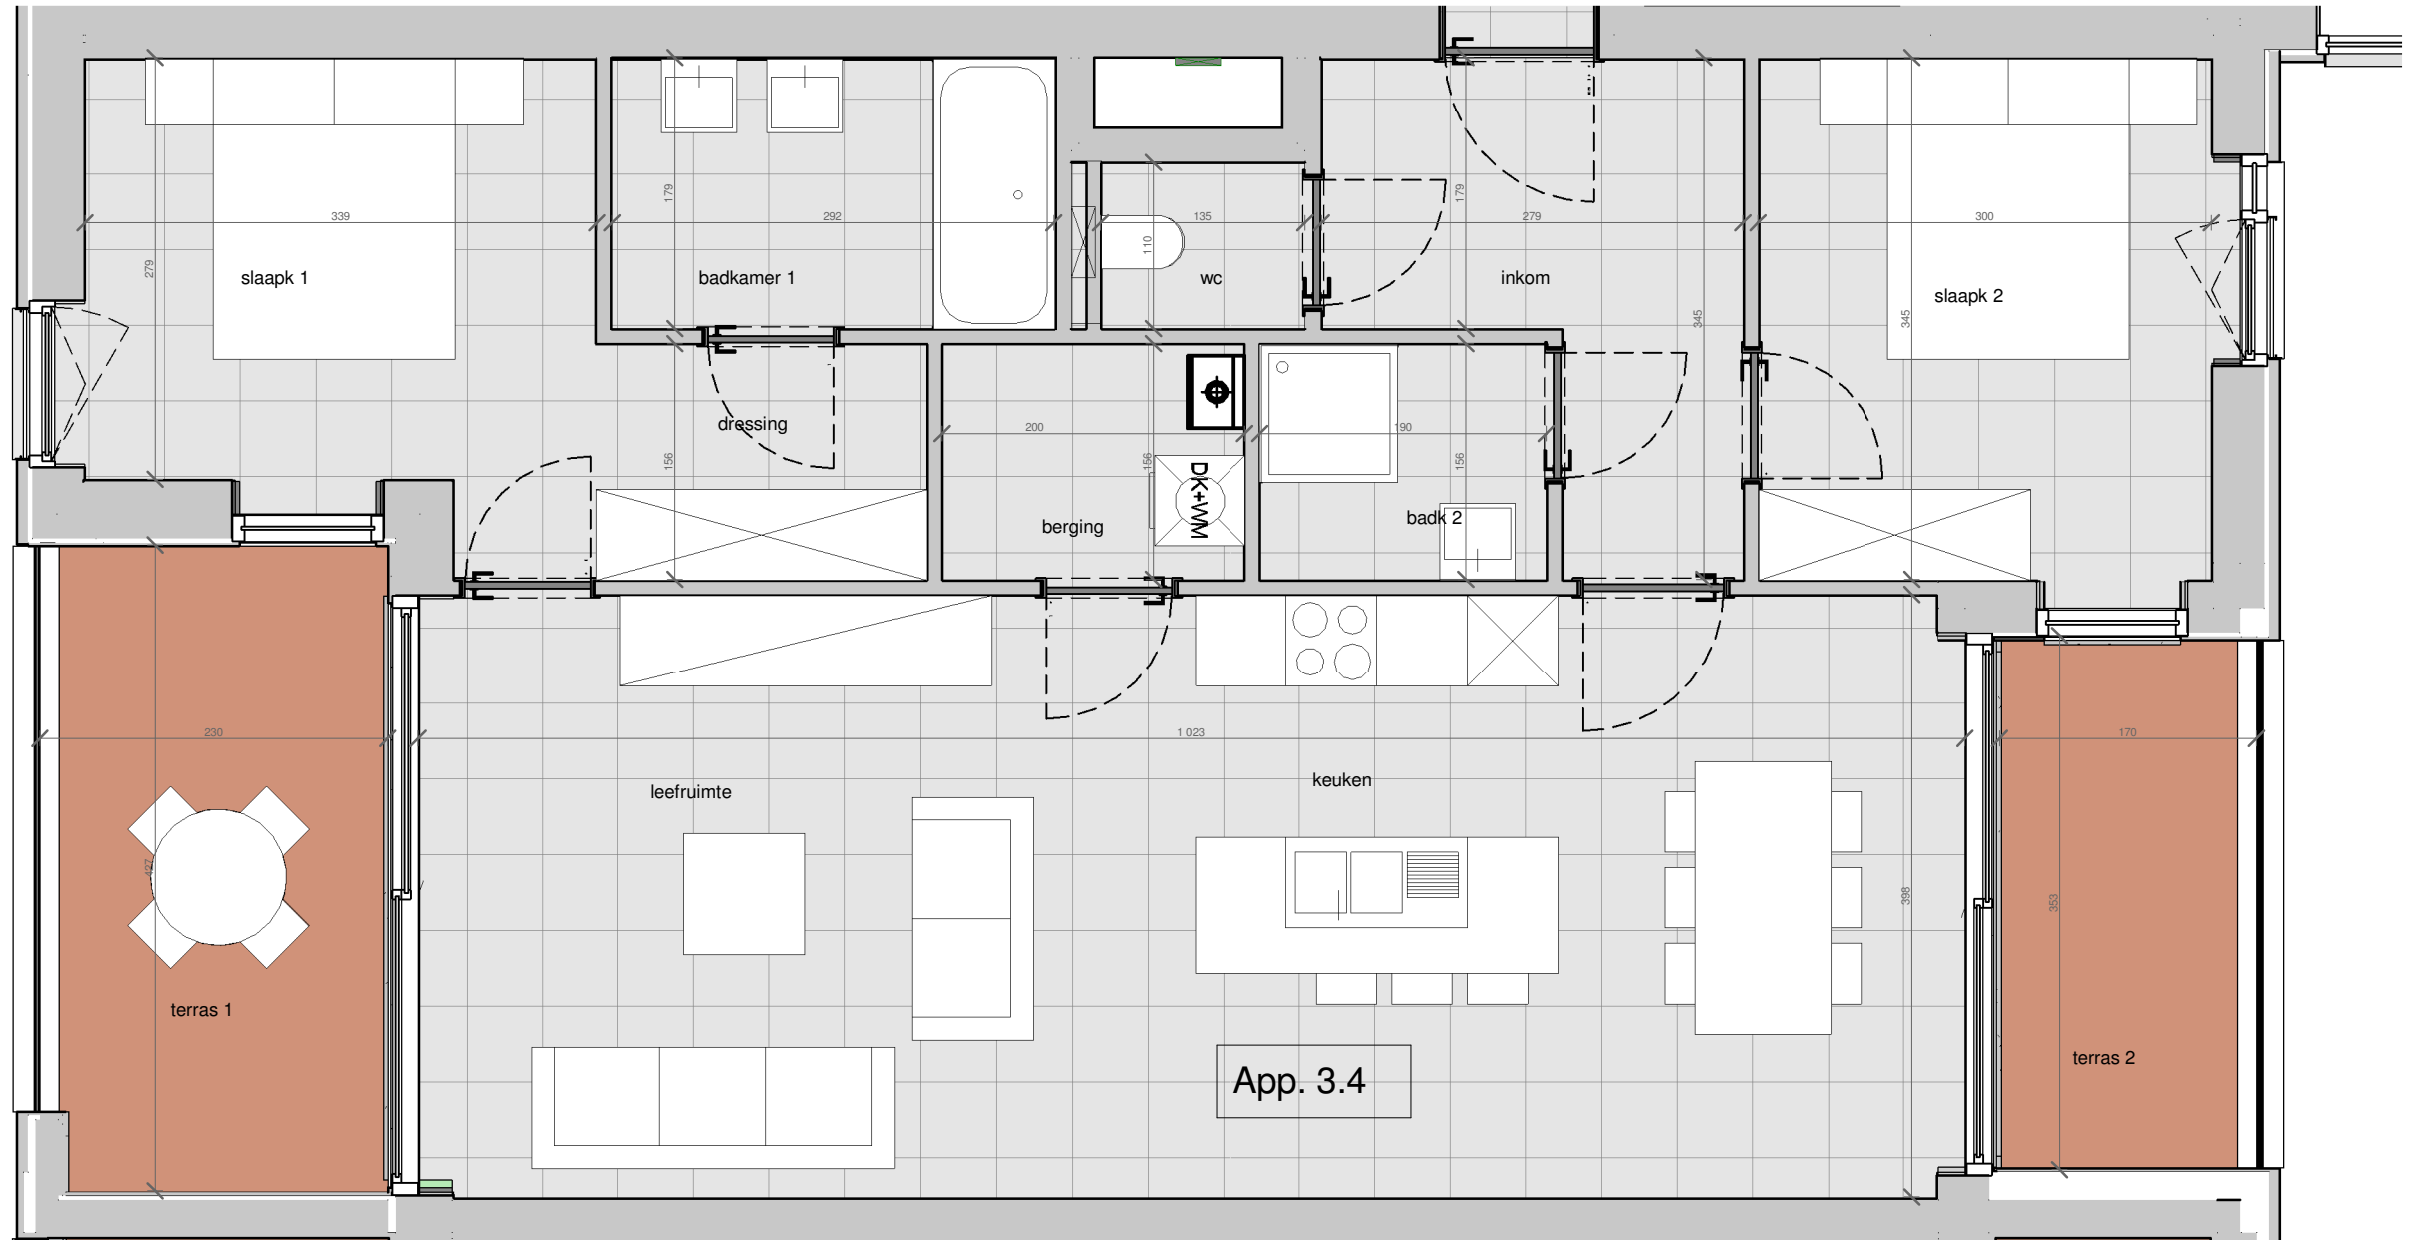

## App.3.4

Opp. appartement:	99.36 m <sup>2</sup>
Opp. terras:	10.2 m <sup>2</sup>
Opp. terras:	6.66 m <sup>2</sup>

**NOTA**  
 Dit plan en de afmetingen zijn indicatief en onderhevig aan wijzigingen in het kader van het bouwproces.  
 De 3D beelden zijn niet bindend.  
 Exacte maatvoering kan pas bepaald worden na afronding van studies technieken, stabiliteit, akoestiek en EPB.  
 Alle meubilair inclusief ingemaakte kasten zijn niet inbegrepen en worden louter ter illustratie afgebeeld.