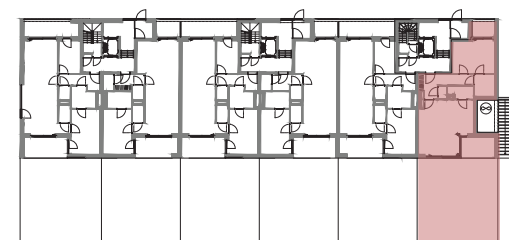

Keukeneiland is suggestief. Aangeduide verlaagde plafonds zijn indicatief en worden uitgevoerd in functie van kanalen-tracées.
 Bepalingen van het verkoopslastenboek zijn prioritair ten opzichte van het verkoopsplan. De afmetingen zijn indicatief en niet bindend.
 Alle (maat)meubilair en toebehoren zijn illustratief en maken geen deel uit van de verkoopsovereenkomst.

inplanting

situering

achtergevel

voorgevel

De Soudé

schaal 1/100
 gelijkvloers
 d.d. 26.09.2016

SO.A.0.06

opp. appartement: 83,98m²
 opp. terras 1: 5,74m²
 opp. terras 2: 9,11m²
 opp. tuin: 80,22m²