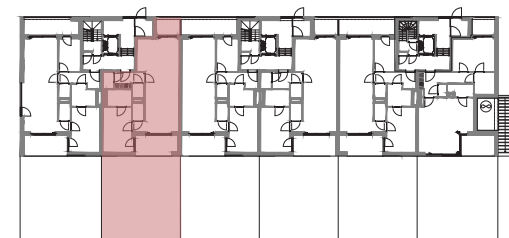

Keukeneiland is suggestief. Aangeduide verlaagde plafonds zijn indicatief en worden uitgevoerd in functie van kanalentracées.
 Bepalingen van het verkoopslastenboek zijn prioritair ten opzichte van het verkoopplan. De afmetingen zijn indicatief en niet bindend.
 Alle (maat)meubilair en toebehoren zijn illustratief en maken geen deel uit van de verkoopovereenkomst.

inplanting

situering

achtergevel

voorgevel

De Soudé

schaal 1/100
 gelijkvloers
 d.d. 26.09.2016

SO.A.0.02

opp. appartement: 86,71m²
 opp. terras 1: 5,25m²
 opp. terras 2: 10,99m²
 opp. tuin: 78,45m²